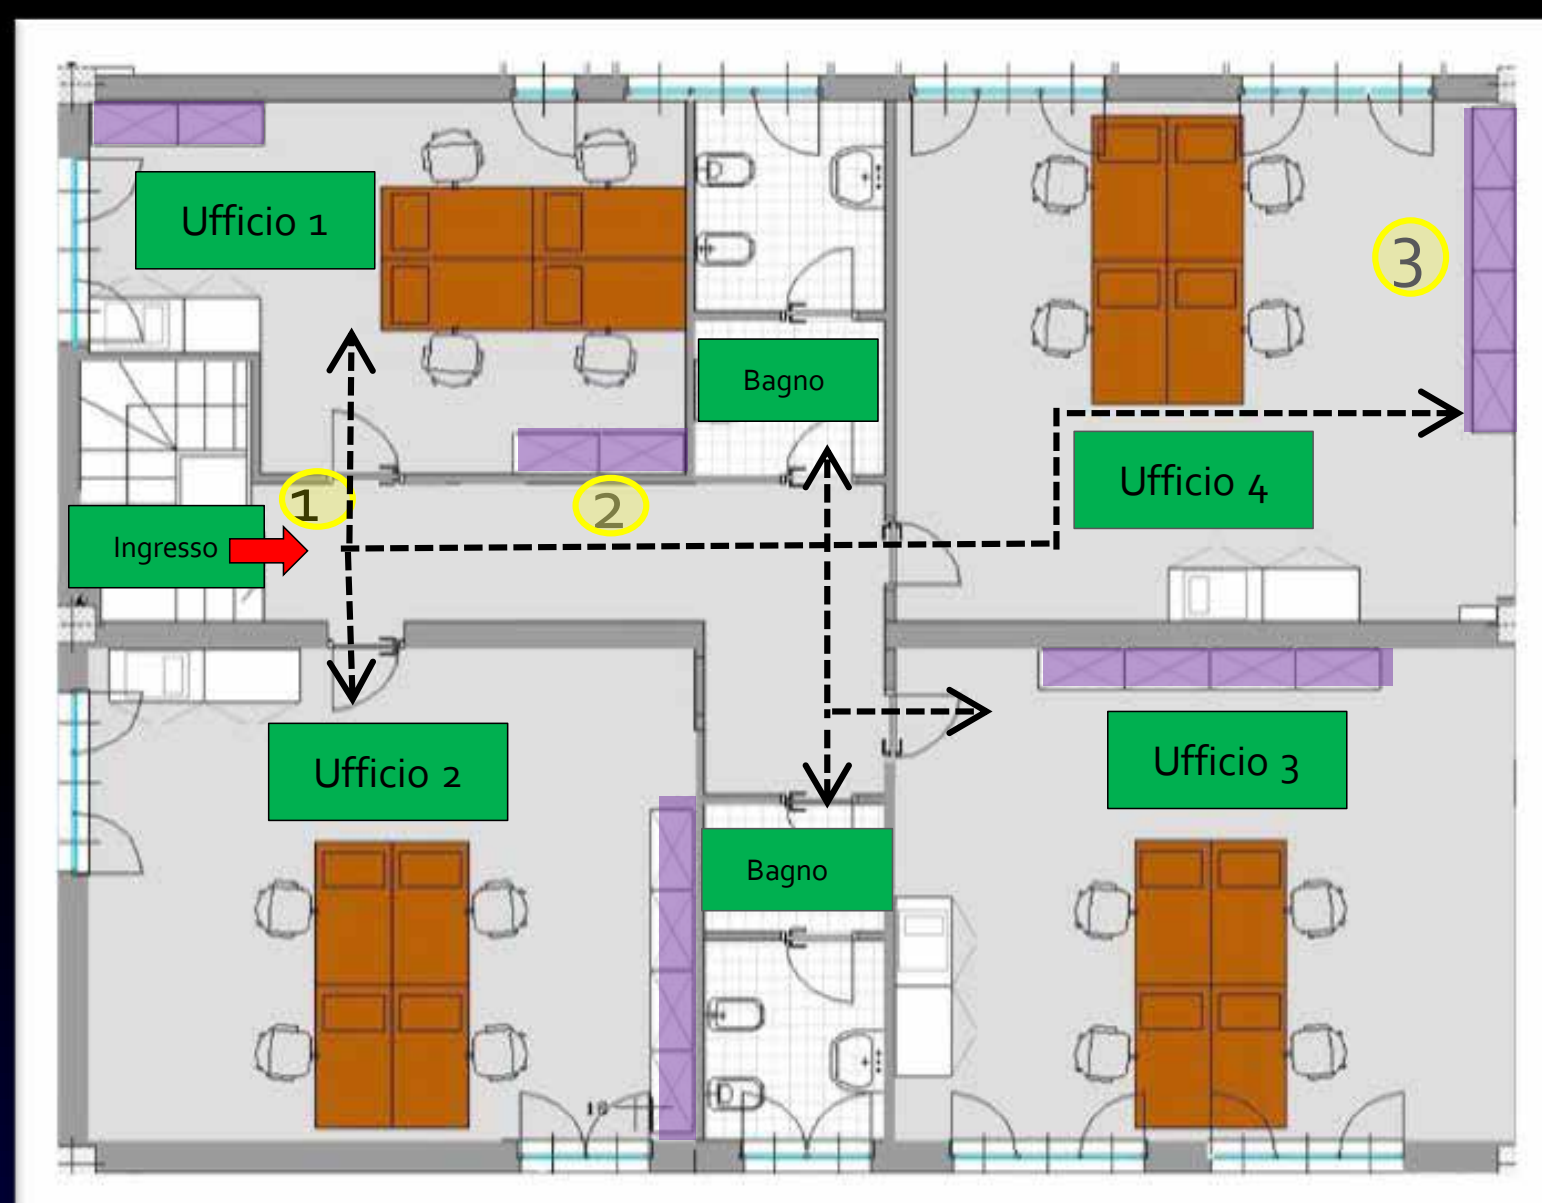

FELL SENSATION, EXPERIENCE DESIGN

SEGUI LE TUE SENSAZIONI, PERCEPISCI IL DESIGN

PROPOSTA:
Soluzione per
muoversi
autonomamente
all'interno di un
ufficio.

1. Mappa del percorso

Mapa descrittiva del percorso (posta all'ingresso) mediante un materiale trasparente lavorato in superficie corrispondente alle varie aree, accompagnate dalle relative scritte in braille.

2. Percorso tattile

Tale percorso consiste nella collocazione di vari pannelli lungo le pareti, ognuno dei quali costituito da un materiale trasparente caratterizzato da superfici in rilievo diverse corrispondente ad una determinata area già indicata dalla mappa.

3. Scaffali

Per individuare documenti e cartelle desiderate gli scaffali sono in determinati punti rivestiti da un materiale trasparente caratterizzato da superfici in rilievo differenti, in modo tale da essere facilmente riconoscibili al tatto.